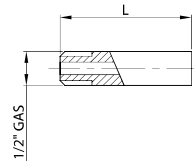

094 T

DN	D	gr
28	28,0	130
34	34,0	140
40	40,0	150
52	52,0	180
70	70,0	230
85	85,0	260
101	101,6	290
104	104,0	290

REGG. OTT. TRONCHETTO
STUB OCT. PIPE HANGER
COLLIER OCT. FOURREAU
ABR. OCT. ESPÁRRAGO

094 T

DN	D	gr
25	25,4	130
38	38,1	150
51	50,8	180
63	63,5	220
76	76,1	240
101	101,6	290
104	104,0	290

TRONCHETTO FILETTATO
THREADED PIPE
FOURREAU FILETÉ
ESPÁRRAGO

095 G

Cod.	G	L
095 G 50	1/2"	50,0
095 G 100	1/2"	100,0
095 G 150	1/2"	150,0
095 G 200	1/2"	200,0