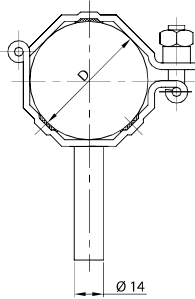

094 L

DN	D	gr
25	25,4	110
38	38,1	130
51	50,8	160
63	63,5	200
76	76,1	220
101	101,6	270
104	104,0	270

REGGITUBO OTTAG. EL.
OCTAG. PIPE HANGER ME.
COLLIER OCTOGONAL BF.
ABRAZADERA OCTAG. ER.

094 F

DN	D	gr
28	28,0	110
34	34,0	120
40	40,0	130
52	52,0	160
70	70,0	210
85	85,0	240
101	101,6	270
104	104,0	270

REGGITUBO OTTAG. EF.
OCTAG. PIPE HANGER ME.
COLLIER OCTOGONAL BF.
ABRAZADERA OCTAG. ER.

094 F

DN	D	gr
25	25,4	110
38	38,1	130
51	50,8	160
63	63,5	200
76	76,1	220
101	101,6	270
104	104,0	270

REGG. OTT. TRONCHETTO
STUB OCT. PIPE HANGER
COLLIER OCT. FOURREAU
ABR. OCT. ESPÁRRAGO

094 T

DN	D	gr
28	28,0	130
34	34,0	140
40	40,0	150
52	52,0	180
70	70,0	230
85	85,0	260
101	101,6	290
104	104,0	290

REGG. OTT. TRONCHETTO
STUB OCT. PIPE HANGER
COLLIER OCT. FOURREAU
ABR. OCT. ESPÁRRAGO

094 T

DN	D	gr
25	25,4	130
38	38,1	150
51	50,8	180
63	63,5	220
76	76,1	240
101	101,6	290
104	104,0	290

TRONCHETTO FILETTATO
THREADED PIPE
FOURREAU FILETÉ
ESPÁRRAGO

095 G

Cod.	G	L
095 G 50	1/2"	50,0
095 G 100	1/2"	100,0
095 G 150	1/2"	150,0
095 G 200	1/2"	200,0