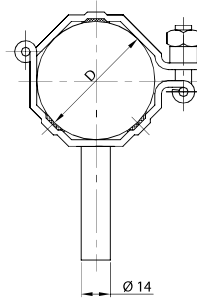

094 L

DN	D	gr
25	25,4	110
38	38,1	130
51	50,8	160
63	63,5	200
76	76,1	220
101	101,6	270
104	104,0	270

REGGITUBO OTTAG. EL.
OCTAG. PIPE HANGER ME.
COLLIER OCTOGONAL BF.
ABRAZADERA OCTAG. ER.

094 F

DN	D	gr
28	28,0	110
34	34,0	120
40	40,0	130
52	52,0	160
70	70,0	210
85	85,0	240
101	101,6	270
104	104,0	270

REGGITUBO OTTAG. EF.
OCTAG. PIPE HANGER ME.
COLLIER OCTOGONAL BF.
ABRAZADERA OCTAG. ER.

094 F

DN	D	gr
25	25,4	110
38	38,1	130
51	50,8	160
63	63,5	200
76	76,1	220
101	101,6	270
104	104,0	270

REGG. OTT. TRONCHETTO
STUB OCT. PIPE HANGER
COLLIER OCT. FOURREAU
ABR. OCT. ESPÁRRAGO

094 T

DN	D	gr
28	28,0	130
34	34,0	140
40	40,0	150
52	52,0	180
70	70,0	230
85	85,0	260
101	101,6	290
104	104,0	290

REGG. OTT. TRONCHETTO
STUB OCT. PIPE HANGER
COLLIER OCT. FOURREAU
ABR. OCT. ESPÁRRAGO

094 T

DN	D	gr
25	25,4	130
38	38,1	150
51	50,8	180
63	63,5	220
76	76,1	240
101	101,6	290
104	104,0	290

TRONCHETTO FILETTATO
THREADED PIPE
FOURREAU FILETÉ
ESPÁRRAGO

095 G

Cod.	G	L
095 G 50	1/2"	50,0
095 G 100	1/2"	100,0
095 G 150	1/2"	150,0
095 G 200	1/2"	200,0